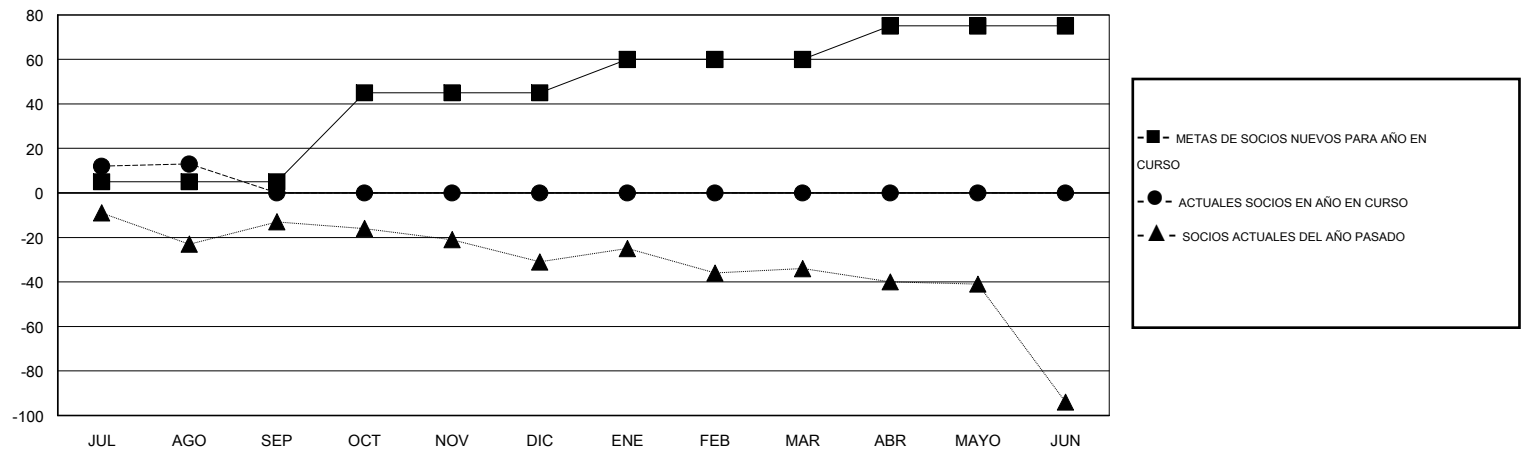

# MONTHLY MEMBERSHIP PROGRESS REPORT

District F 3

Results as of: 8/31/2016

GMT: Jaime García Cepeda

UBICACIÓN COLOMBIA

GMT DE AE 3

Clubes					socios				
RESULTADOS DE 2016-2017					RESULTADOS DE 2016-2017				
TRIMESTRE	META DE CLUBES NUEVOS	NUEVOS CLUBES	CLUBES DADOS DE BAJA	GANANCIA/PÉRDIDA NETA	TRIMESTRE	META DE SOCIOS NUEVOS	SOCIOS FUNDADORES Y SOCIOS AÑADIDOS	SOCIOS DADOS DE BAJA	GANANCIA/PÉRDIDA NETA
JUL/AGO/SEP	0	0	0	0	JUL/AGO/SEP	5	25	12	13
OCT/NOV/DIC	1	0	0	0	OCT/NOV/DIC	40	0	0	0
ENE/FEB/MAR	0	0	0	0	ENE/FEB/MAR	15	0	0	0
ABR/MAYO/JUN	0	0	0	0	ABR/MAYO/JUN	15	0	0	0

METAS Y CIFRA ACUMULATIVA DE CLUBES NUEVOS

METAS Y CIFRA ACUMULATIVA DE SOCIOS

CLUBES DADOS DE BAJA: 0	8 CLUBS OF 50 AÑADIERON 1 O MÁS SOCIOS NUEVOS	<u>DISTRIBUCIÓN POR SEXO</u>
		MASCULINO 370 (44.31%)
		FEMENINO 465 (55.69%)
<u>SOCIOS DADOS DE BAJA</u>	<a href="#">CLIC AQUÍ PARA DATOS DE SALUD DE CLUB</a>	SOCIOS EN UNIDAD FAMILIAR 289
FALLECIDOS 1		CABEZA DE FAMILIA 125
CLUB CANCELADO 0		NO ES CABEZA DE FAMILIA 164
OTRO 11		
<b>TOTAL 12</b>		